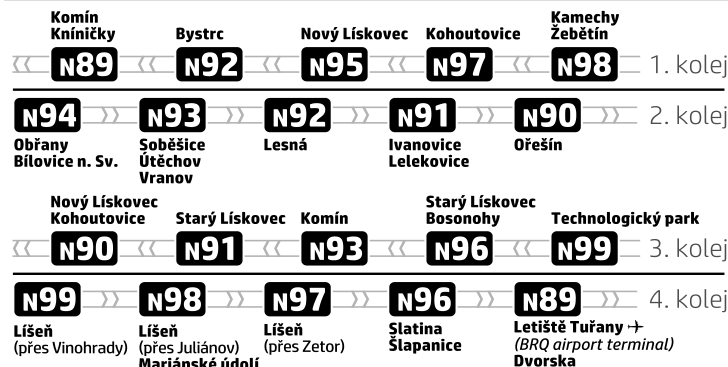

N93

Odjezdy ze zastávky **Högrova**

směr **Komín, sídlíště**

NOČNÍ LINKA

1150/2

z : zastávka celodenně na znamení
 x : zastávka v prac.dnech od 19 do 6 hodin, v sobotu a neděli celodenně na znamení
 & : bezbariérová zastávka

NOC PŘED PRACOVNÍM DNEM		NOC PŘED NEPRACOVNÍM DNEM	
22	39	22	39
23	09 39	23	09 39
0	09 39	0	09 39
1	39	1	39
2	39	2	39
3	39	3	39
4	09 39	4	39
5		5	09 39
6		6	09 39
7		7	

V NOCI 24.12./25.12. JSOU NOČNÍ LINKY V PROVOZU JIŽ OD 17.00* HOD.,
 OBDOBĚ 31.12./1.1. JIŽ OD 21.00* HOD., A TO V INTERVALU 30-60 MINUT DLE
 ZVLÁŠTNÍHO JÍZDNÍHO ŘÁDU.

* čas prvního spojení v uzlu Hlavní nádraží

Řazení nočních autobusových linek u Hlavního nádraží Nighttime bus lines queuing at Hlavní nádraží

LETMO

Benešova

smyčka trolejbusů
 N94 → N95
 Přízeňnice Modřice
 Chrlice Tuřany

Nádražní

BRNO HLAVNÍ NÁDRAŽÍ MAIN TRAIN STATION

nástupiště 10

Autobusy mohou na daném nástupišti stát v odlišném pořadí, v závislosti na příjezdu jednotlivých vozidel.
 Buses may be queuing in different order on the stated platform, depending on arrival of individual vehicles.