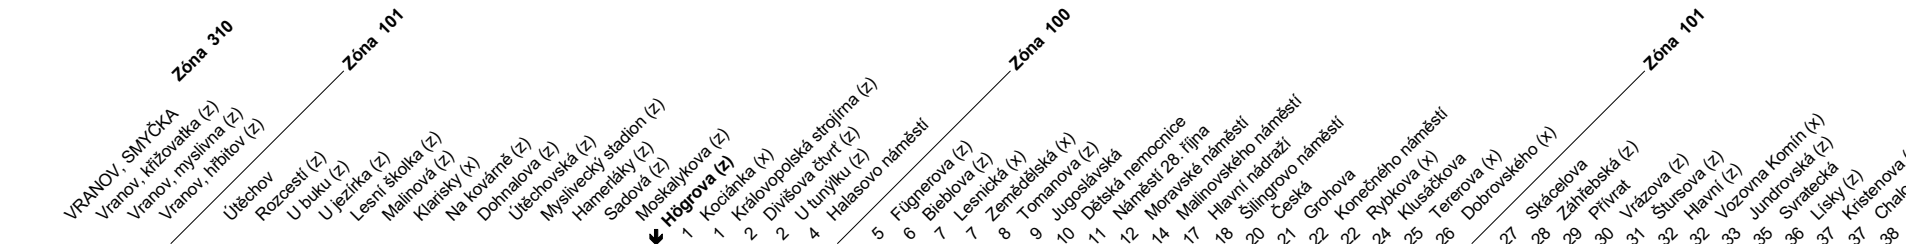

N93

Odjezdy ze zastávky **Högrova**

směr **Komín, sídlíště**

NOČNÍ LINKA

1150/2

z : zastávka celodenně na znamení
 x : zastávka v prac.dnech od 19 do 6 hodin, v sobotu a neděli celodenně na znamení
 & : bezbariérová zastávka

NOC PŘED PRACOVNÍM DNEM		NOC PŘED NEPRACOVNÍM DNEM	
22	39	22	39
23	09 39	23	09 39
0	09 39	0	09 39
1	39	1	39
2	39	2	39
3	39	3	39
4	09 39	4	39
5		5	09 39
6		6	09 39
7		7	

V NOCI 24.12./25.12. JSOU NOČNÍ LINKY V PROVOZU JIŽ OD 17.00* HOD.,
 OBDOBĚ 31.12./1.1. JIŽ OD 21.00* HOD., A TO V INTERVALU 30-60 MINUT DLE
 ZVLÁŠTNÍHO JÍZDNÍHO ŘÁDU.